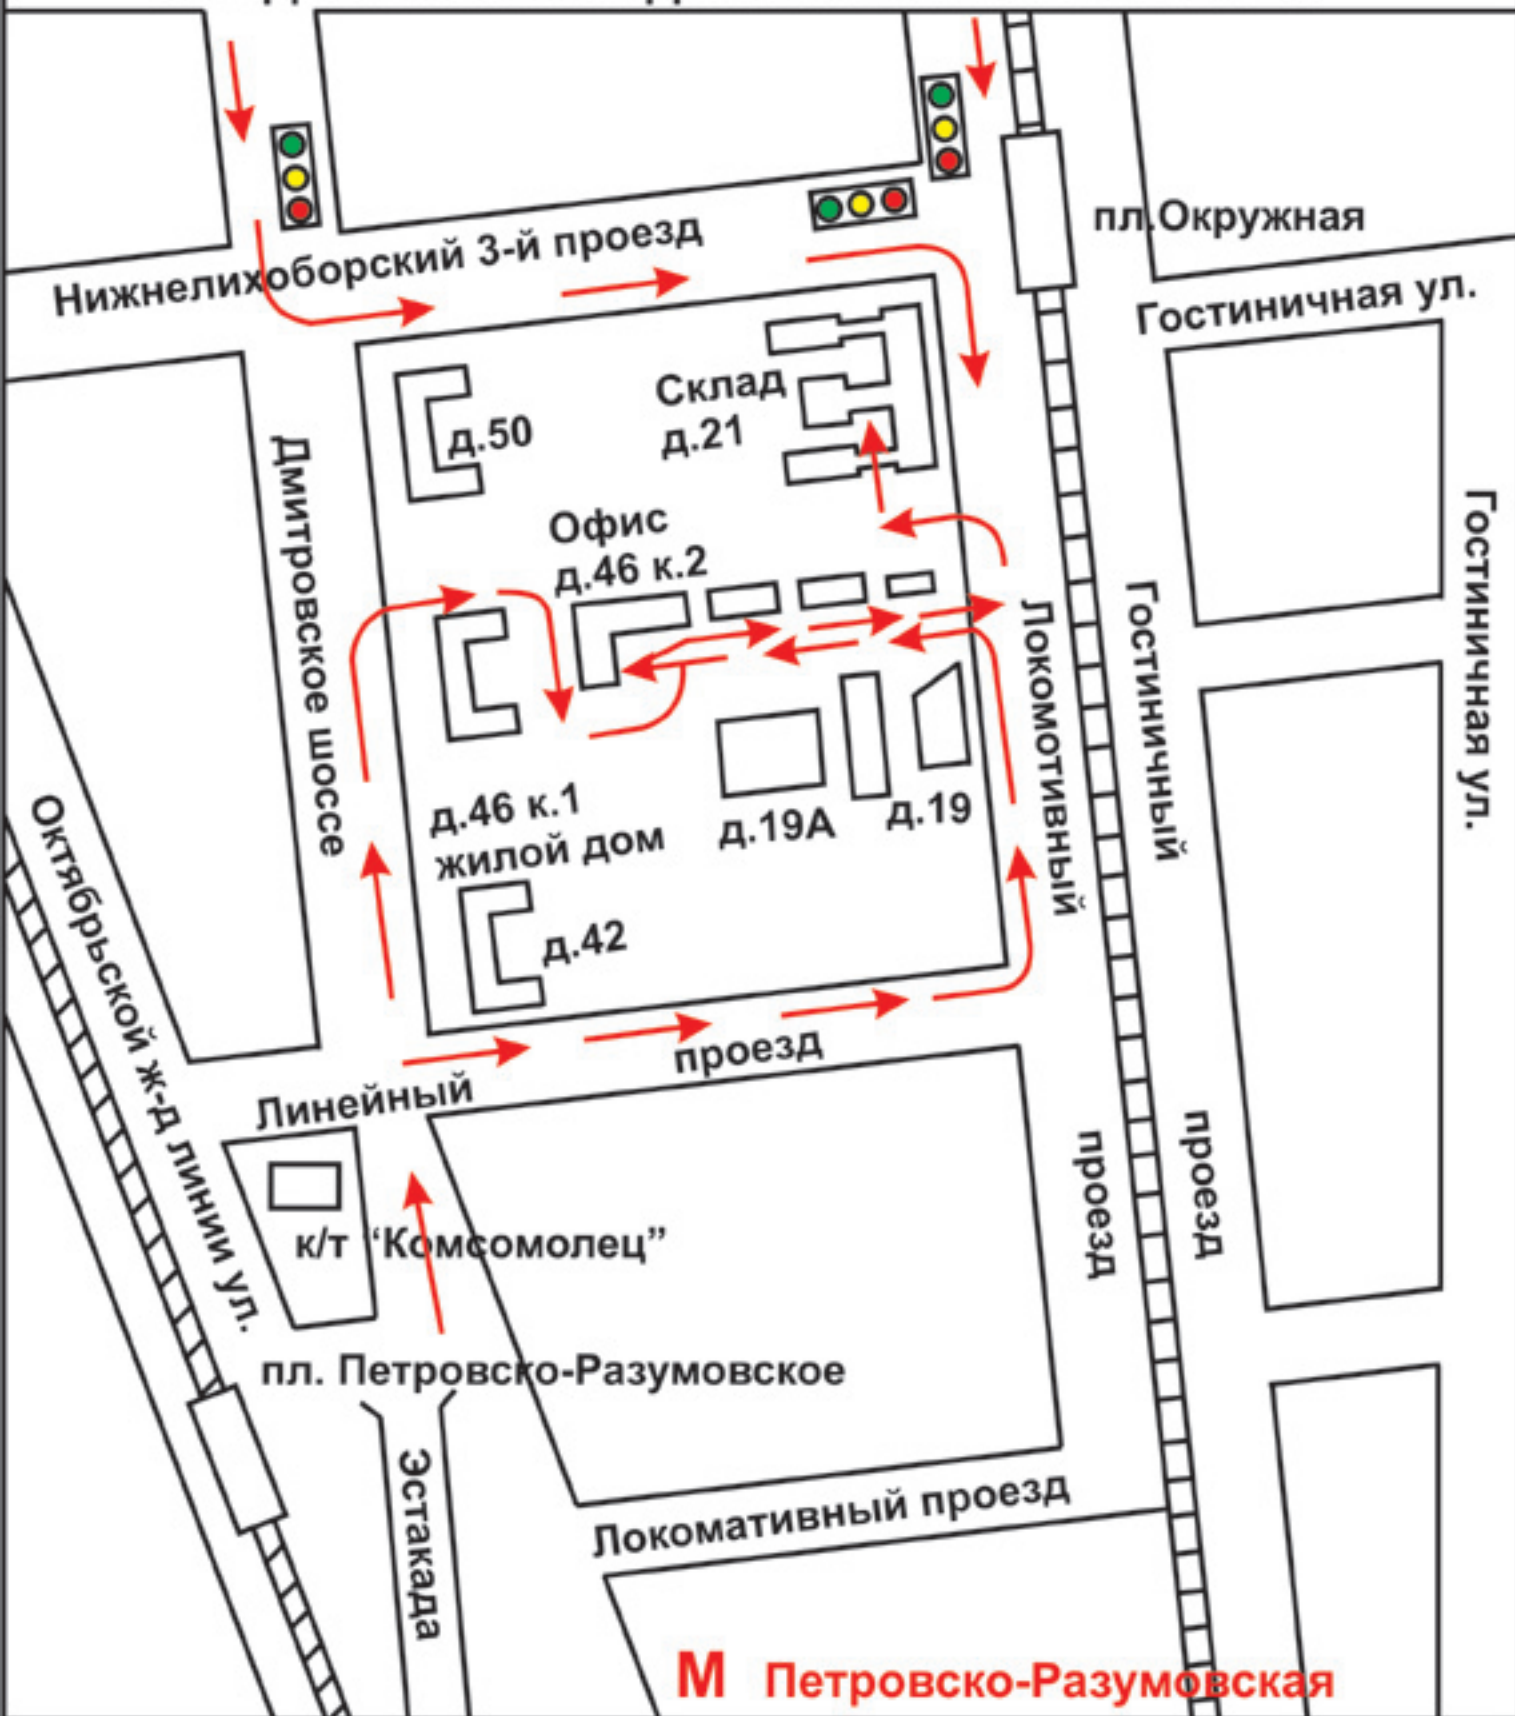

# МКАД СЕВЕРНЫЙ АДМИНИСТРАТИВНЫЙ ОКРУГ

Режим работы: пн.-чт. 9<sup>30</sup> - 18<sup>00</sup>; пт. 9<sup>30</sup> - 17<sup>00</sup>; перерыв: 13<sup>00</sup> - 14<sup>00</sup>

Склад: Москва, Локомотивный проезд, д.21

Режим работы: пн.-чт. 9<sup>30</sup> - 17<sup>00</sup>; пт. 9<sup>30</sup> - 16<sup>30</sup>; перерыв: 13<sup>00</sup> - 14<sup>00</sup>